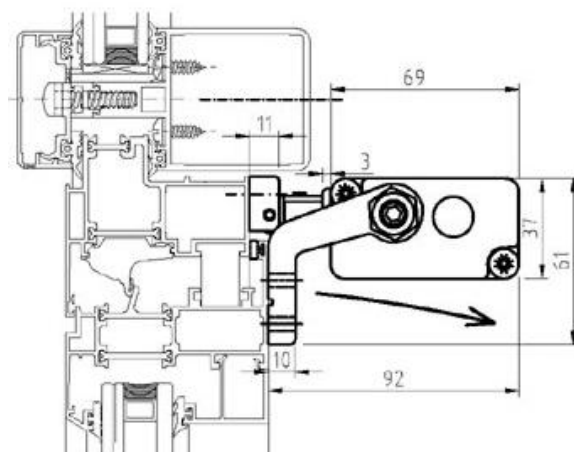

Možnosti uchycení dle typu okna: