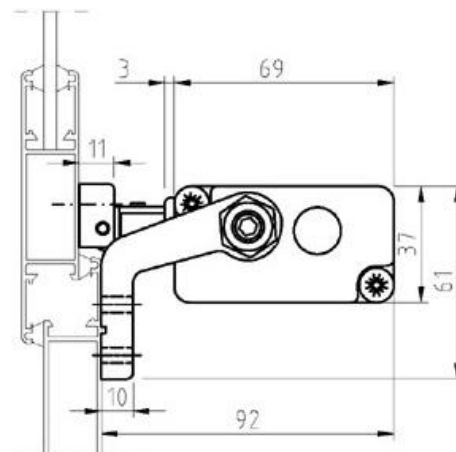

Možnosti uchycení dle typu okna: