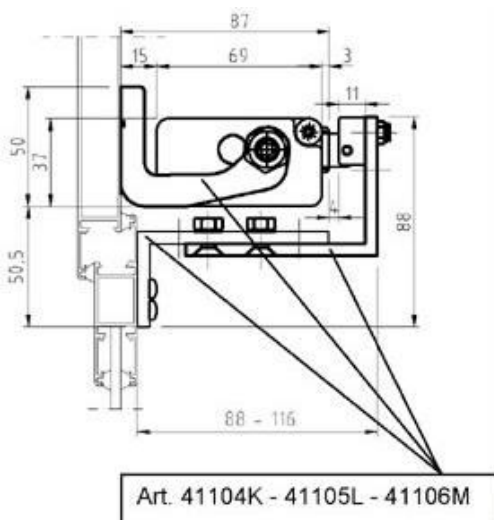

Možnosti uchycení dle typu okna: