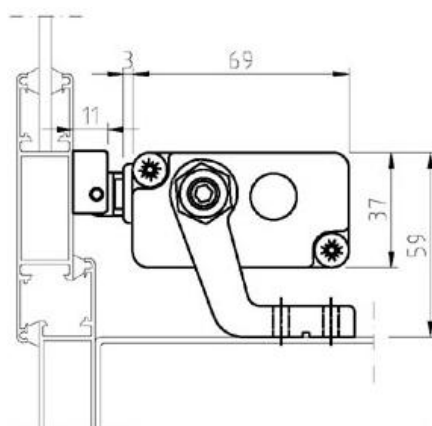

Možnosti uchycení dle typu okna: