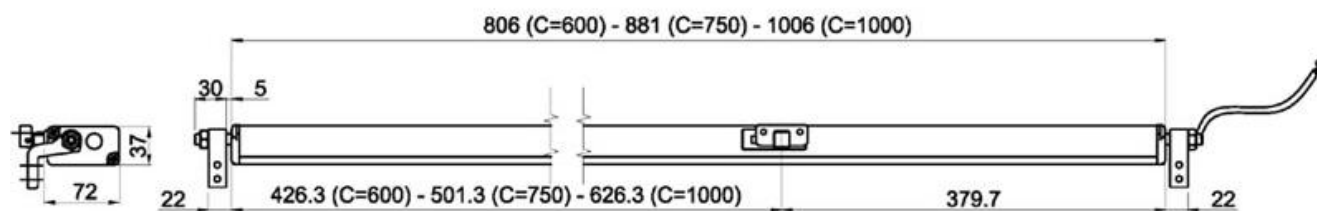

Rozměry: (v mm)