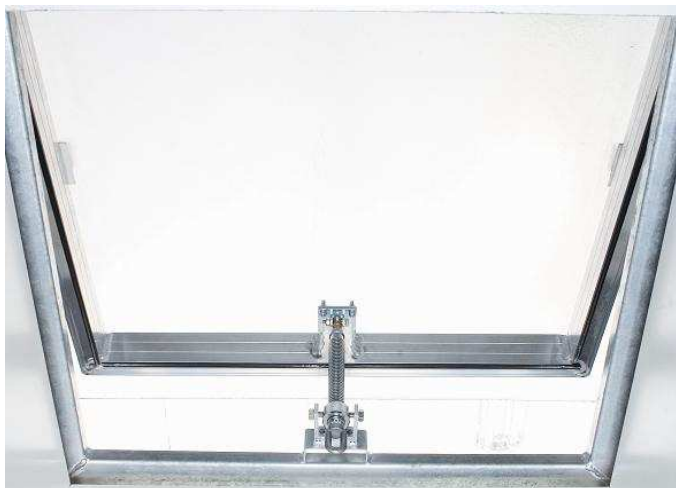

Bezpečnostní pokyny při instalaci teleskopického vřetena (dále jen otvírače):

Instalaci může provádět pouze osoba proškolená výrobcem či dodavatelem zařízení.

V případě instalace otvírače na sklopné nebo výklopné křídlo je třeba tyto okna vybavit mechanickým zabezpečením (nůžkami), a to s dostatečným zdvihem s ohledem na délku otvírače.

Dbejte na odpovídající pevné připevnění otvírače na rám i křídlo.

Zařízení se smí používat pouze k účelům, pro které bylo vyrobeno.
Jakékoliv jiné použití je zakázáno. Co není výslovně dovoleno je zakázáno.

Veškeré komponenty jsou určeny pouze pro interiérové použití.

Je zakázáno vkládat ruku či jinou část těla do dráhy otvírače, nebo ovládaného prvku (např. okna, světlíku). Hrozí nebezpečí úrazu.

Dále je třeba mít na paměti znění následujících norem a jejich novelizace:

ČSN 730802, ČSN 730804, ČSN 332000, ČSN 332130, ČSN EN 50265-1,
ČSN EN 50265-2-1, ČSN 730875, ČSN EN 294, ČSN EN 349, ČSN EN 60204,
ČSN EN 60335-1 + A55, ČSN EN 60529, ČSN EN 12101-1, ČSN EN 12101-2,
a další

Veškeré pochybnosti konzultujte s firmou Požární odvětrání s.r.o.!

www.pozarniodvetrani.cz

Požární odvětrání s.r.o.
Luční 139, 267 01 Zahořany

IČO: 288 70 972
DIČ: CZ 288 70 972

mihulka@pozarniodvetrani.cz

www.pozarniodvetrani.cz

kostelecky@pozarniodvetrani.cz