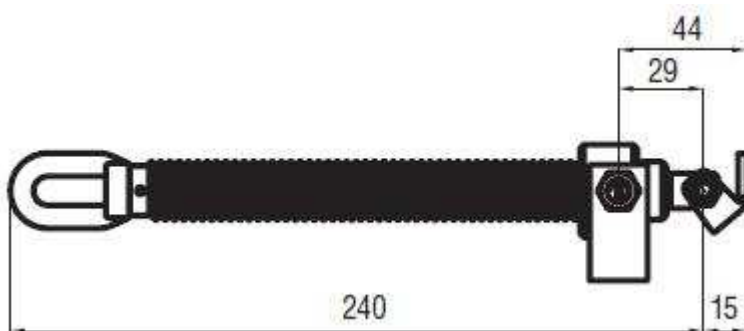

Technický list:

Teleskopické vřeteno

Požární
odvětrání s.r.o.

Mihulka František - 607 561 562
Kostecký Rudolf - 728 720 314

Mechanický otvírač světlíků a střešních oken se zdvihem 310 mm.

Rozměry:

Příslušenství: